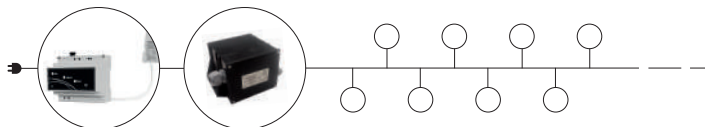

B05B-X33X2B-01

+

Télécommande.
Con telecomando

B05A-X33X2X-02

Portée / Raggiungimento: 50 m. 433 MHz.
Batterie / Batteria:
Battery 23AE 12V. (6LR61).

Dimensions / Dimensioni: 61 x 24 x 110 mm.

*Indispensable pour relier le modulateur au potard.
È essenziale collegare il modulatore all'unità di controllo.*