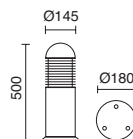

3000K

LED SMD AC 15W 2300lm

■ 222B-L3115B-02

4000K

LED SMD AC 15W 2300lm

■ 222B-L3315B-02

E27 Led/Hal/Fluo 70W max.

■ 222B-G05X1A-02

220V
240V
AC

110V
240V
AC

3000K

LED SMD AC 15W 2300lm

■ 222C-L3115B-02

4000K

LED SMD AC 15W 2300lm

■ 222C-L3315B-02

E27 Led/Hal/Fluo 70W max.

■ 222C-G05X1A-02

220V
240V
AC

110V
240V
AC

Finition noire / Finitura nera

Lamps p.791

Consultez les autres options de finition.
Altre opzioni di finitura disponibili su richiesta.