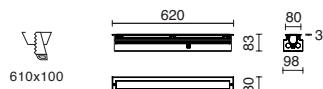

Video

LED SMD **24W** 3300lm

920M-L1440F-30