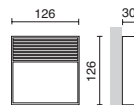

3000K
LED SMD AC 5W 540lm

■ 923B-L3105B-04

LED SMD AC 13W 1410lm

■ 923A-L3113B-04

4000K
LED SMD AC 5W 580lm

■ 923B-L3305B-04

LED SMD AC 13W 1510lm

■ 923A-L3313B-04

Finition anthracite / Finitura antracite

Consultez les autres options de finition.
Consultare altre opzioni di finitura