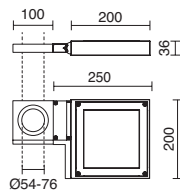

■ 928C-L3326B-04

Poteau non inclus / Palo non incluso

3000K

LED SMD 26W 2830lm

■ 928D-L3126B-04

■ 928E-L3126B-04

■ 928F-L3126B-04

4000K