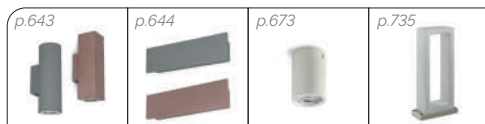

-NN

Connecteur IP67 inclus
Connettore IP67 incluso

3000K
LED COB 4W 534lm

■ 025C-L3106B10-02

■ 025C-L3106B30-02

4000K
LED COB 4W 561lm

■ 025C-L3306B10-02

■ 025C-L3306B30-02