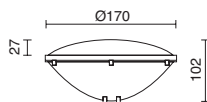

1 lampe éclaire 20m² en piscines, sauf dans les fontaines.
1 lampada illumina 20 m² in piscine e non in fontane (altezza).

En fonctionnement TOUJOURS IMMERGÉE (jusqu'à 2m).
In funzione SEMPRE sommersi (fino a 2 m).

Lors de la substitution de la lampe, nous recommandons de changer le joint thorique.
Quando si sostituisce la lampada, si consiglia di sostituire l'O-ring.

Joint thorique / Anello O-ring

A11A-233-00

Alimentateurs / Alimentatori

Max. 350W (160x130x100mm)

Max. 700W (210x140x110mm)

B02I-X33F9D-02

B02I-X33G1D-02

IN OUT