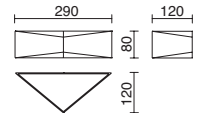

- A13B-929-01
- A13B-929-02
- A13B-929-03
- A13B-929-47
- A13B-929-90

Finition blanche, noir, gris ou rouille / Finitura bianca, nera, grigio o marrone ruggine

Disponible en 91°
Disponibile in 91°

E27 LED 10W max. 680lm 3000K