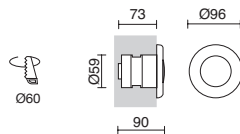

>5700K
LED SMD 4W - 6VA 315 lm

RGB
LED SMD RGB 4W - 7VA

□ 077A-L0304D-01

□ 077A-L0404D-01

Installation en piscines de petites dimensions.
Installazione in piscine di piccole dimensioni.