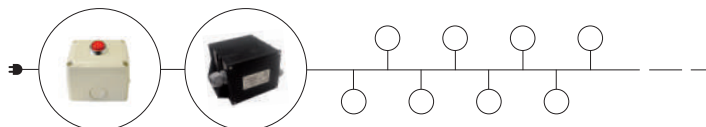

AVEC TÉLÉCOMMANDE / CON TELECOMANDO

Récepteur-modulateur avec antenne.
Ricevitore-modulatore con antenna.

B05B-X33X2B-01

+

Télécommande.
Con telecomando

B05A-X33X2X-02

Portée / Raggiungimento: 50 m. 433 MHz.
Batterie / Batteria:
Battery 23AE 12V. (6LR61).

Dimensions / Dimensioni: 61 x 24 x 110 mm.