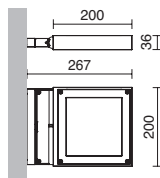

3000K

LED SMD 26W 2830lm

■ 928A-L3126B-04

■ 928B-L3126B-04

■ 928C-L3126B-04

4000K

LED SMD 26W 3340lm

■ 928A-L3326B-04

■ 928B-L3326B-04

■ 928C-L3326B-04

Poteau non inclus / Palo non incluso

3000K

LED SMD 26W 2830lm

■ 928D-L3126B-04

■ 928E-L3126B-04

■ 928F-L3126B-04

4000K

LED SMD 26W 3340lm

■ 928D-L3326B-04

■ 928E-L3326B-04

■ 928F-L3326B-04

Finition anthracite / Finitura antracite