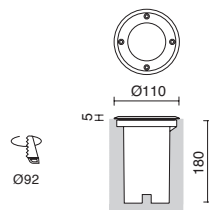

Finition inox ou laiton / Finitura in inox o ottone

Lamps p.792

Vis anti-vandalisme
Viti antifurto

Position variable de la douille
Posizione variabile del portalampada