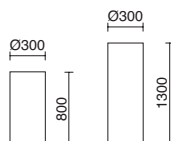

CYLINDER

DECORATIVE

h800

E27 FLUO 33W max.

□ 394A-G05X1A-01

h1300

E27 FLUO 33W max.

□ 394B-G05X1A-01