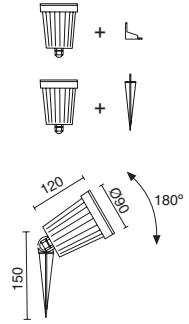

GU10 LED 5W 3000K 345lm (36°)

- 319A-L2105A-02
- 319A-L2105A-03

Finition noire ou grise / Finitura nera o grigia