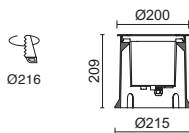

3000K

LED COB 16W 2170lm

1023B-L3116B10-30

1023B-L3116B30-30

1023B-L3116B40-30

LED COB 12W 1680lm

1023C-L3116B30-30

4000K

LED COB 16W 2300lm

1023B-L3316B10-30

1023B-L3316B30-30

1023B-L3316B40-30

LED COB 12W 1750lm

1023C-L3316B30-30

3000K

LED COB 16W 2170lm

1023B-L3116B1D-30

1023B-L3116B3D-30

1023B-L3116B4D-30

LED COB 12W 1680lm

1023C-L3116B3D-30

4000K

LED COB 16W 2300lm

1023B-L3316B1D-30

1023B-L3316B3D-30

1023B-L3316B4D-30

LED COB 12W 1750lm

1023C-L3316B3D-30

Finition inox / Finitura in inox

CONNECTORS p.793

Cadre carré disponible
Telaio quadrato disponibile