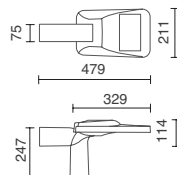

Video

3000K
LED SMD **21W** 3025lm

■ 999A-LO125A-04

4000K
LED SMD **21W** 3505lm

■ 999A-LO225A-04

LED SMD **47W** 6770lm

■ 999A-LO150A-04

LED SMD **47W** 7615lm

■ 999A-LO250A-04