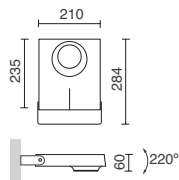

■ 402A-L0112B-02

39W
LED COB 4900lm 3000K