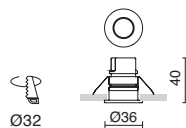

Finition blanche / Finitura bianca

ON DIP Courant de sortie réglable
1 2 3 4 Corrente di uscita regolabile

LED COB 3W 350lm 3000K

980A-L0103H-30

Alimentateur / Alimentatore

max. 12W 700mA DC

B02A-X3317J-01

Disponibile in 30°, 45° ou asymétrique
Disponibile a 30°, 45° o asimmetrico