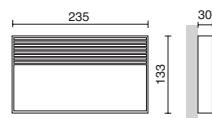

3000K
LED SMD AC 5W 540lm

■ 923B-L3105B-04

LED SMD AC 13W 1410lm

■ 923A-L3113B-04

4000K
LED SMD AC 5W 580lm

■ 923B-L3305B-04

LED SMD AC 13W 1510lm

■ 923A-L3313B-04

Finition anthracite / Finitura antracite

Consultez les autres options de finition.
Consultare altre opzioni di finitura