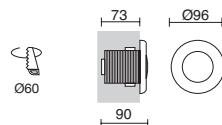

>5700K
LED SMD 4W - 6VA 315 lm

RGB
LED SMD RGB 4W - 7VA

□ 077A-L0304D-01

□ 077A-L0404D-01

Installation en piscines de petites dimensions.
Installazione in piscine di piccole dimensioni.

>5700K
LED SMD 4W - 6VA 315 lm

RGB
LED SMD RGB 4W - 7VA

□ 077B-L0304D-01

□ 077B-L0404D-01

Installation en Spas.
Installazione nelle spa.

Finition blanche ou acier inoxydable / Finitura bianca o in acciaio inox

Système de Contrôle RGB Avec télécommande.
Sistema di controllo RGB con telecomando.
Info p.776

Valable pour les installations hors de l'eau.
Valido per installazioni fuori dall'acqua.

Disponibile avec différentes optiques.
Disponibile con diverse ottiche.

Disponibile DMX.
DMX disponibile.

Disponibile en blanc chaleureux.
Disponibile in bianco caldo.

Alimentateurs / Alimentatori

Max. 350W (160x130x100mm)

■ B02I-X33F9D-02

Max. 700W (210x140x110mm)

■ B02I-X33G1D-02

IN OUT

Boîtier d'encastrement
Scatola a filo
A12A-077-01

Anneau en acier inoxydable
Anello in acciaio inox

■ A13A-077-30