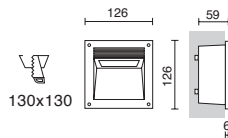

130x130

3000K
LED SMD AC 4W 500lm

■ 261C-L0105B-04

LED SMD AC 13W 1710lm

■ 261A-L0109B-04

4000K
LED SMD AC 4W 510lm

■ 261C-L0205B-04

LED SMD AC 13W 1790lm

■ 261A-L0209B-04

Finition anthracite / Finitura antracite

*Consultez les autres options de finition.
Consultare altre opzioni di finitura*