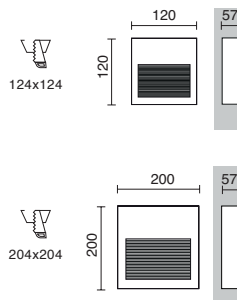

■ 580B-LO210B-03

■ 580B-LO210B-04

289B-

289C-

3000K

LED SMD 3W 367lm

■ 289B-LO104B-03

■ 289B-LO104B-04