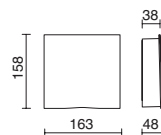

LED COB 6,5W 850lm 3000K

- ☐ 483B-L0107B-01
- ☒ 483B-L0107B-03