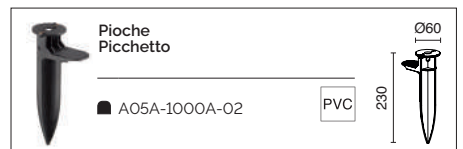

For 1052B/1052C