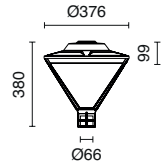

3000K
LED SMD 47W 8240lm

■ 1035A-L3150AA0-02

4000K
LED SMD 47W 9050lm

■ 1035A-L3350AA0-02

Måts / Pali p. 763