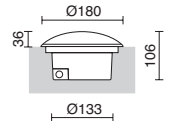

Ø110

3000K

LED SMD AC 4W 500lm

■ 302A-L0105B-04

■ 302B-L0105B-04

■ 302C-L0105B-04

4000K

LED SMD AC 4W 510lm

■ 302A-L0205B-04

■ 302B-L0205B-04

■ 302C-L0205B-04

Finition anthracite / Finitura antracite

SURI BIG

Ø186

3000K

LED SMD 6W 800lm

■ 303A-L0106A-04

■ 303B-L0106A-04

■ 303C-L0106A-04

4000K

LED SMD 6W 800lm

■ 303A-L0206A-04

■ 303B-L0206A-04

■ 303C-L0206A-04

Finition anthracite / Finitura antracite