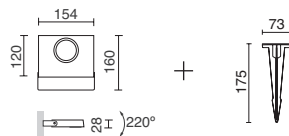

12W
LED COB 1800lm 3000K