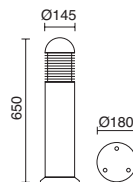

4000K

LED SMD AC 15W 2300lm

■ 222C-L3315B-02

E27 Led/Hal/Fluo 70W max.

■ 222C-G05X1A-02

220V
240V
AC

110V
240V
AC