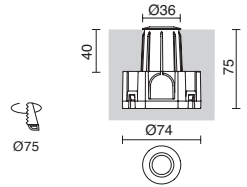

LED COB 3W 350lm 3000K

■ 980H-L0103H-30

TERMO PLASTIC	14°	700mA DC	CR1 >90

Alimentateur / Alimentatore
max. 12W 700mA DC

B02A-X3317J-01

220V 240V AC	IP 20

Disponibile in 45° ou asymétrique
Disponibile a 45° o asimmetrico