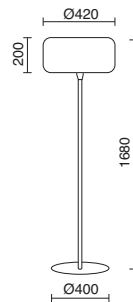

E27 Led/Hal/Fluo 42W max.

■ 458A-G05X1A-04

Finition anthracite / Finitura antracite

Lamps p.791