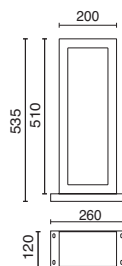

LED SMD 6W 400lm 3000K

- 965F-L3106B-NB
- 965F-L3106B-NN