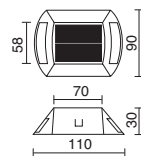

Intermittent / Lampeggiante

- ○ 152A-L02X1K-03
- ● 152A-L07X1K-03

- ○ 152C-L02X1K-03
- ● 152C-L07X1K-03

Permanent / fissa

- ○ 152B-L02X1K-03
- ● 152B-L07X1K-03

- ○ 152D-L02X1K-03
- ● 152D-L07X1K-03

3 LED

3*3 LED

Finition grise / Finitura grigia
Lumière blanche ou orange / Luce bianca o arancione

Temps de chargement: 3/8h
Durée de charge complète: 16h
Niveau du capteur: 150/350 lux

Tempo di ricarica: 3/8h
Tempo di ricarica completa: 16 ore
Livello del sensore: 150/350 lux

Vérifier les autres couleurs disponibles / Altri colori disponibili su richiesta