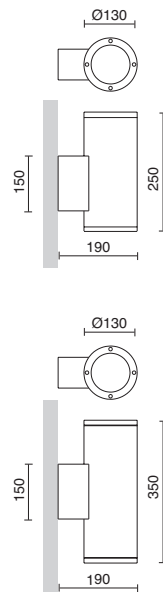

G9 Hal. 40W max.

- 157A-H20X1A-01
- 157A-H20X1A-02
- 157A-H20X1A-03
- 157A-H20X1A-04
- 157A-H20X1A-91

- 157B-H20X1A-01
- 157B-H20X1A-02
- 157B-H20X1A-03
- 157B-H20X1A-04
- 157B-H20X1A-91

Finition blanche, noire, grise, anthracite ou brune cuivre / Finitura bianca, nera, grigio, antracite o marrone rame Lamps p. 792

SETH

WALL LIGHTS

399C-

399D-

3000K

LED SMD AC 17,5W 2125lm

- 399C-LO118B-04
- 399C-LO118B-90

4000K