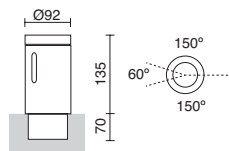

E27 Fluo 20W max.

184A-G05X1A-60

Finition pedra Leccese / Finitura pietra Leccese

Lamps p.791