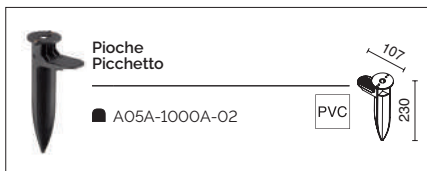

2700K LED COB 9W 1098lm	3000K LED COB 9W 1155lm	4000K LED COB 9W 1200lm	
□ 1000A-L3009B10-01 ■ 1000A-L3009B10-04	□ 1000A-L3109B10-01 ■ 1000A-L3109B10-04	□ 1000A-L3309B10-01 ■ 1000A-L3309B10-04	▲ 14°
□ 1000A-L3009B30-01 ■ 1000A-L3009B30-04	□ 1000A-L3109B30-01 ■ 1000A-L3109B30-04	□ 1000A-L3309B30-01 ■ 1000A-L3309B30-04	▲ 34°
□ 1000A-L3009B50-01 ■ 1000A-L3009B50-04	□ 1000A-L3109B50-01 ■ 1000A-L3109B50-04	□ 1000A-L3309B50-01 ■ 1000A-L3309B50-04	▲ 49°

2700K LED COB 13W 1405lm	3000K LED COB 13W 1480lm	4000K LED COB 13W 1540lm	
□ 1000A-L3013B10-01 ■ 1000A-L3013B10-04	□ 1000A-L3113B10-01 ■ 1000A-L3113B10-04	□ 1000A-L3313B10-01 ■ 1000A-L3313B10-04	▲ 14°
□ 1000A-L3013B30-01 ■ 1000A-L3013B30-04	□ 1000A-L3113B30-01 ■ 1000A-L3113B30-04	□ 1000A-L3313B30-01 ■ 1000A-L3313B30-04	▲ 34°
□ 1000A-L3013B50-01 ■ 1000A-L3013B50-04	□ 1000A-L3113B50-01 ■ 1000A-L3113B50-04	□ 1000A-L3313B50-01 ■ 1000A-L3313B50-04	▲ 49°

Finiton blanche ou grise / Finitura bianca o grigia

Consultez les options de réglementation
Consultare le opzioni di regolazione