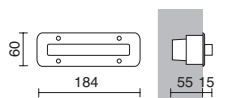

SYNA

LED SMD 3W 3000K (☺) + Azul / Blue / Bleu (☹)

■ ● 305A-L9804H-30

LED SMD 3W 300lm 3000K

■ ○ 305B-L0104H-30

<p>Alimentateur / Alimentatore max. 17W (max. 4 unit.)</p> <p>B02A-X3317H-01</p>	110V 240V AC	350mA DC	IP 20
	IN OUT		