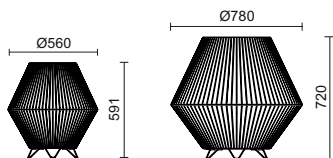

Ø560

E27 LED 15W max.

■ 857B-G05X1A-58

Ø780

E27 LED 15W max.

■ 857A-G05X1A-58

ALU + INOX + RATAN

Finition graphite / Finitura grafite

Lamps p.791