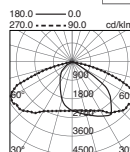

Video

3000K
LED SMD **21W** 3025lm

■ 999A-LO125A-04

4000K
LED SMD **21W** 3505lm

■ 999A-LO225A-04

LED SMD **47W** 6770lm

■ 999A-LO150A-04

LED SMD **47W** 7615lm

■ 999A-LO250A-04

3000K
LED SMD **21W** 3025lm

■ 999B-LO125A-04

4000K
LED SMD **21W** 3505lm

■ 999B-LO225A-04

LED SMD **47W** 6770lm

■ 999B-LO150A-04

LED SMD **47W** 7615lm

■ 999B-LO250A-04

2 positions et orientation de $\pm 15^\circ$
2 posizioni e orientamento $\pm 15^\circ$

Mâts / Pali p. 763

Finition anthracite / Finitura antracite

Connecteur IP67 inclus
Connettore IP67 incluso

Consulter les options de régulation
Consultare le opzioni di regolazione