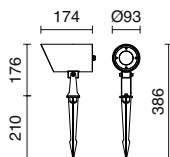

GU10 12W max.

■ 965H-G21X1A-NB

■ 965H-G21X1A-NN

Lamps p.792

Anthracite / Antracite

Naturel / Naturale

-NB

-NN

Connecteur IP67 inclus
Connettore IP67 incluso