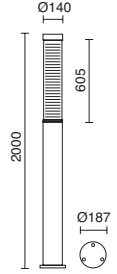

2700K LED SMD 42W 6193lm	3000K LED SMD 42W 6342lm

N ■ 388D-L3036B-04	■ 388D-L3136B-04

N ■ 388D-L30RDB-04	N ■ 388D-L31RDB-04