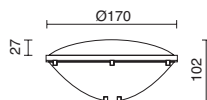

KIT PAR56

UNDER WATER LIGHTING

RGB

LED SMD RGB 27W - 37VA

386A-L0427D-00

RGB

LED SMD RGB 2x 27W - 37VA

386B-L0427D-00

Sélection des couleurs à l'aide de déplacements verticaux.
Selezione dei colori mediante movimenti verticali.

1	●	7	●
2	●	8	●
3	●	9	●
4	●	10	●
5	●	11	●
6	●	12	○

Sélection des séquences à l'aide de déplacements horizontaux.
Selezione di sequenze con movimenti orizzontali.

1	●	●	●	●
2	●	●	●	●
3	●	●	●	●
4	●	●	●	●
5	●	●	●	●
6	●	●	●	●
7	●	●	●	●
8	●	●	●	●

1 lampe éclaire 20m² en piscines, sauf dans les fontaines.
1 lampada illumina 20 m² in piscine e non in fontane (altezza).

En fonctionnement TOUJOURS IMMERGÉE (jusqu'à 2m).
In funzione SEMPRE sommersi (fino a 2 m).

Joint thorique / Anello O-ring

A11A-233-00

	Alimentateurs / Alimentatori			
	Max. 350W (160x130x100mm)	Max. 700W (210x140x110mm)		
B02I-X33F9D-02	B02I-X33G1D-02	IP 65	220V 240V AC	12V AC
		IN OUT