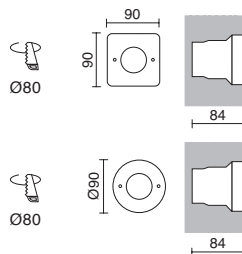

NAT-LED

UPLIGHTS