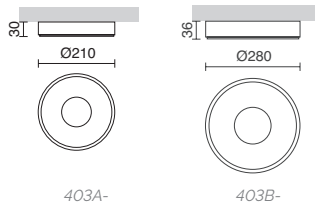

Ø210

LED COB 12W 1800lm 3000K

☐ 403A-L0112B-01

Ø280

LED COB 30W 3800lm 3000K

☐ 403B-L0130B-01

☒ **N** ☐ 403B-L01RDB-01

L180

LED COB 12W 1700lm 3000K

☐ 569B-L0112B-01

L230

LED COB 30W 3600lm 3000K

☐ 569A-L0130B-01

☒ **N** ☐ 569A-L01RDB-01

Finition blanchehe / Finitura bianca

Consultez 4000K
Consultare 4000K

Consultez les autres options de finition.
Consultare altre opzioni di finitura

Consultar les options de régulation.
Consultare le opzioni di regolazione.