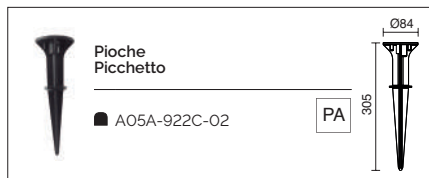

49°

N ■ 922D-L31RDB-04

N ■ 922D-L33RDB-04

49°

Finition anthracite / Finitura antracite

Consulter les options de régulation
Consultare le opzioni di regolazione

3000K
LED 6W 680lm

4000K
LED 6W 680lm