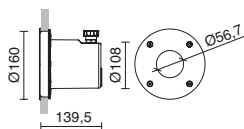

>5700K

LED SMD 4W - 6VA 315 lm

□ 231A-L0304D-01

RGB

LED SMD RGB 4W - 7VA 186lm

□ 231A-L0404D-01