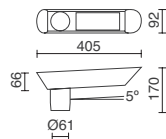

2700K

LED SMD 27W 4000lm

■ 673A-L3024A-39

LED SMD 24W 3600lm

■ 673A-L3024AAD-39

LED SMD 36W 4800lm

■ 673A-L3036A-39

LED SMD 36W 4900lm

■ 673A-L3036AAD-39

3500K

LED SMD 27W 4150lm

■ 673A-L0224A-39

LED SMD 24W 3700lm

■ 673A-L3224AAD-39

LED SMD 36W 5000lm

■ 673A-L0236A-39

LED SMD 36W 5100lm

■ 673A-L3236AAD-39

Finition aluminium anodisé / Finitura alluminio anodizzato

IK06 (lente / lente)
IK10 (couverture / copertura)

Consulter les options de régulation
Consultare le opzioni di regolazione

VICO

3000K

LED SMD 32W 4040lm

■ 568A-L0135B-04

LED SMD 50W 5530lm

■ 568A-L0150B-04

4000K

LED SMD 32W 4230lm

■ 568A-L0235B-04

LED SMD 50W 5785lm

■ 568A-L0250B-04

Finition anthracite / Finitura antracite