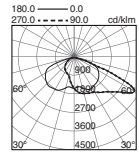

3000K
LED SMD **36W** 5770lm

■ 1001B-L3140A90-04

N ■ 1001B-L3140A9D-04

LED SMD **68W** 10750lm

■ 1001B-L3175A90-04

N ■ 1001B-L3175A9D-04

4000K
LED SMD **36W** 6000lm

■ 1001B-L3340A90-04

N ■ 1001B-L3340A9D-04

LED SMD **68W** 11800lm

■ 1001B-L3375A90-04

N ■ 1001B-L3375A9D-04

Finition anthracite / Finitura antracite

Consulter les autres options de régulation
Consultare altre opzioni di regolazione