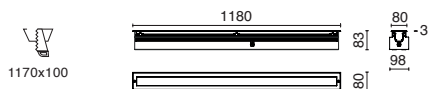

LED SMD **48W** 6600lm

920O-L1480F-30