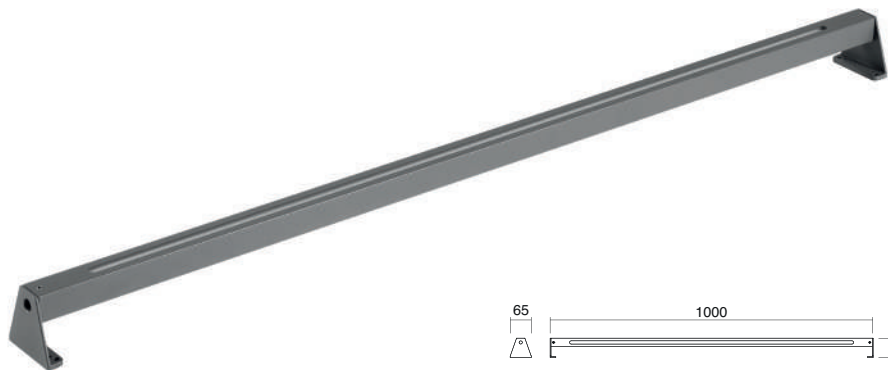

3000K
LED SMD AC 15W 1500lm

4000K
LED SMD AC 15W 1620lm

■ 1024C-L3115BX0-04

■ 1024C-L3315BX0-04

ALU (PC MAT)

Finition anthracite / Finitura antracite