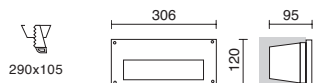

LED SMD AC 13W 1790lm 3000K

- 401A-L0113B-03
- 401A-L0113B-04

E27 Led/Hal/Fluo 42W max.

- 401A-G05X1A-03
- 401A-G05X1A-04

LED SMD AC 13W 1790lm 3000K

- 401B-L0113B-03
- 401B-L0113B-04

E27 Led/Hal/Fluo 42W max.

- 401B-G05X1A-03
- 401B-G05X1A-04

Finition grise ou anthracite / Finitura grigia o antracite

Lamps p. 791