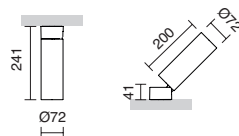

3000K
LED COB 30W 3500lm

- 930A-L3130B-02
- 930A-L3130B-03

4000K
LED COB 30W 3590lm

- 930A-L3330B-02
- 930A-L3330B-03

Finition noire ou grise / Finitura nera o grigia

CONNECTORS p.793

Disponibile en 42°
Disponibile in 42°