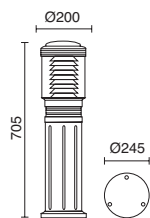

E27 Led/HaL/Fluo 42W max.

■ 114A-G05X1A-02

■ 114A-G05X1A-03

110V
240V
AC

IP
55

SEA SIDE
SUITABLE

Finition noire ou anthracite / Finitura nero o antracite

Lamps p.791

Installer sur sol rigide. Sur l'herbe ou la terre, ajoutez un pilastre ciment.
Installare su terreno rigido. Su erba o terra, aggiungere un pilastro di cemento.

Consultez les autres options de finition.
Altre opzioni di finitura disponibili su richiesta.