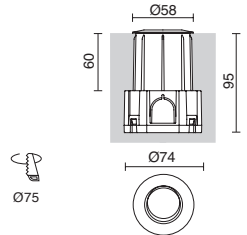

LED COB 4W 534lm 3000K

■ 980I-L0104H-30

ALU	21°	350mA DC	CR1 >90

Alimentateur / Alimentatore
max. 12W 350mA DC

B02A-X3317H-01

110V 240V AC	IP 20

LED COB 6,5W 785lm 3000K

■ 980I-L0106H-30

ALU	34°	700mA DC	CR1 >80

Alimentateur / Alimentatore
max. 12W 700mA DC

B02A-X3317J-01

220V 240V AC	IP 20

Disponibile in 52°
Disponibile in 52°

Finition inox / Finitura inox

CONNECTORS p.793

Réglable avec des dispositifs de contrôle spécifiques (alimentateurs p.794)
Regolabile con dispositivi di controllo specifici (alimentatori p.794)