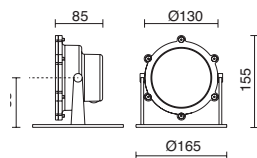

GAMBLE PLUS