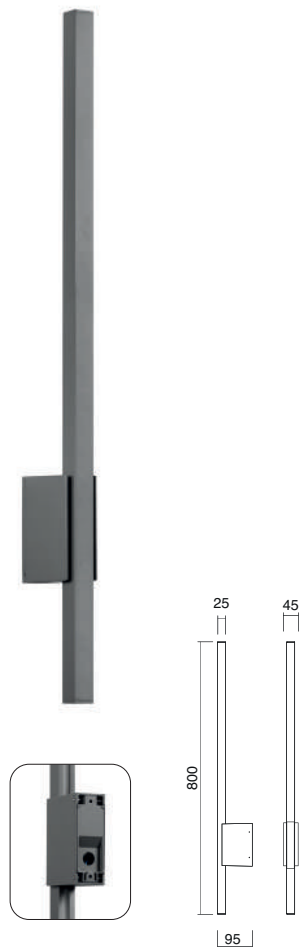

3000K
LED SMD 10,5W 1150lm

■ 1024B-L3112BX0-04

N ■ 1024B-L3112BXD-04

4000K
LED SMD 10,5W 1280lm

■ 1024B-L3312BX0-04

N ■ 1024B-L3312BXD-04

Finition anthracite / Finitura antracite