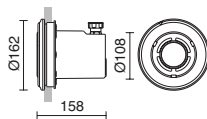

>5700K

LED SMD 4W - 6VA 315 lm

□ 231A-L0304D-01

RGB

LED SMD RGB 4W - 7VA 186lm

□ 231A-L0404D-01

>5700K

LED SMD 4W - 6VA 315 lm

■ 661A-L0304D-30

RGB

LED SMD RGB 4W - 7VA 186lm

■ 661A-L0404D-30

Finition blanche ou acier inoxydable / Finitura bianca o in acciaio inox

Consultez les options d'installation dans les piscines préfabriquées et avec liner.
Consultare le opzioni di installazione delle piscine prefabbricate e in liner.

Installation en piscines béton.
Installazione in piscine di cemento.

Valable pour les installations hors de l'eau.
Valido per installazioni fuori dall'acqua.

Disponibile avec différentes optiques.
Disponibile con diverse ottiche.

Disponibile en blanc chaleureux.
Disponibile in bianco caldo.

Système de Contrôle RGB Avec télécommande.
Sistema di controllo RGB con telecomando.

Info p.776

Alimentateurs / Alimentatori

Max. 350W (160x130x100mm)

■ B02I-X33F9D-02

Max. 700W (210x140x110mm)

■ B02I-X33G1D-02

IN OUT