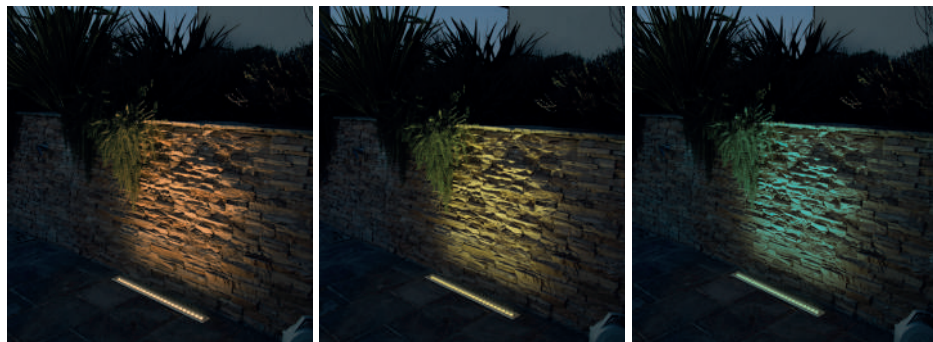

Video

LED SMD **24W** 3300lm

920M-L1440F-30