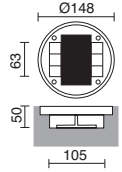

MITRA

SOLAR

Temps de chargement: 3/8h
Durée de charge complète: 16h
Niveau du capteur: 150/350 lux
Tempo di ricarica: 3/8h
Tempo di ricarica completa: 16 ore
Livello del sensore: 150/350 lux

Intermittent / Lampeggiante

Permanent / fissa

- ☐ 208A-L02X1K-03
- ☒ 208A-L07X1K-03

- ☐ 208B-L02X1K-03
- ☒ 208B-L07X1K-03

3 LED

Intermittente / Flashing / Intermittent

Fijo / Steady / Permanent

- ☐ 208C-L02X1K-03
- ☒ 208C-L07X1K-03

- ☐ 208D-L02X1K-03
- ☒ 208D-L07X1K-03

3+3 LED

Finition grise / Finitura grigia
Lumière blanche ou orange / Luce bianca o arancione

Durée de charge complète: 16h / Tempo di ricarica completa: 16 ore

UTU MINI

UTU ROUND

105x105

Ø110

Fijo / Steady / Permanent

- ☐ 338A-L02X1K-29
- ☒ 338A-L07X1K-29

- ☐ 339A-L02X1K-29
- ☒ 339A-L07X1K-29

Finition transparente / Finitura trasparente
Lumière blanche ou orange / Luce bianca o arancione

Durée de charge complète: 18h / Tempo di ricarica completa: 18 ore

Temps de chargement: 3/8h
Niveau du capteur: 150/350 lux
Amplitude thermique: -25° +60 °C

Tempo di ricarica: 3/8h
Livello del sensore: 150/350 lux
Intervallo termico: -25° +60 °C

Vérifier les autres couleurs disponibles / Altri colori disponibili su richiesta