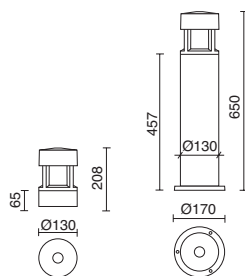

h208

E27 Led/Hal/Fluo 70W max.

■ 201A-G05X1A-03

■ 201A-G05X1A-04

■ 201A-G05X1A-90

h650

E27 Led/Hal/Fluo 70W max.

■ 201B-G05X1A-03

■ 201B-G05X1A-04

■ 201B-G05X1A-90

Finition gris, anthracite ou roville / Finitura grigia, antracite o marrone ruggine

Lamps p.791