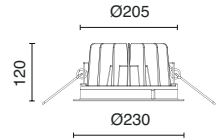

3000K

LED COB 24W 4115lm

□ 1040C-L3124J70-01

4000K

LED COB 24W 4266lm

□ 1040C-L3324J70-01

Alimentateur / Alimentatore

max. 30W 700mA DC

B02N-X3330J-01

Alimentateur / Alimentatore

max. 40W 700mA DC

B02P-X3340JM-01