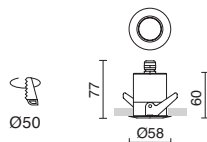

Finition blanche / Finitura bianca

ON DIP Courant de sortie réglable
1 2 3 4 Corrente di uscita regolabile

LED COB 3W 350lm 3000K

980A-L0103H-30

Alimentateur / Alimentatore

max. 12W 700mA DC

B02A-X3317J-01

Disponibile in 30°, 45° ou asymétrique
Disponibile a 30°, 45° o asimmetrico