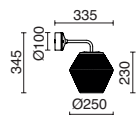

LED COB AC 6W 515lm 3000K

■ 857H-L3106B-58

E27 LED 15W max.

■ 857D-G05X1A-58

Finition graphite / Finitura grafite

Lamps p.791