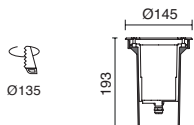

3000K
LED COB 7W 860lm

4000K
LED COB 7W 890lm

1023A-L3107B10-30

1023A-L3307B10-30

10°

1023A-L3107B20-30

1023A-L3307B20-30

26°

1023A-L3107B50-30

1023A-L3307B50-30

56°

Finition inox / Finitura in inox

CONNECTORS p.793

Cadre carré disponible
Telaio quadrato disponibile