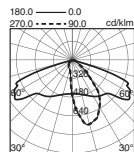

3500K

LED SMD 27W 4150lm

■ 673A-L0224A-39

LED SMD 24W 3700lm

■ 673A-L3224AAD-39

LED SMD 36W 5000lm

■ 673A-L0236A-39

LED SMD 36W 5100lm

■ 673A-L3236AAD-39

Finition aluminium anodisé / Finitura alluminio anodizzato

IK06 (lente / lente)
IK10 (couverture / copertura)

Consulter les options de régulation
Consultare le opzioni di regolazione