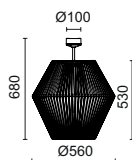

LED COB AC 6W 515lm 3000K

■ 857H-L3106B-58