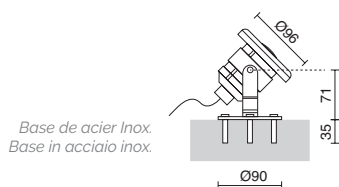

LYNN

>5700K

LED SMD 4W - 6VA 315lm

RGB

LED SMD RGB 4W - 7VA 186lm

■ 187A-L0304D-32

■ 187A-L0404D-32

Disponible avec différentes optiques.
Disponibile con diverse ottiche.

Finition Chromée / Finitura cromo

Système de Contrôle RGB Avec télécommande.
Sistema di controllo RGB con telecomando.

Info p.776

Valable pour les installations hors de l'eau.
Valido per installazioni fuori dall'acqua.

Disponible DMX.
DMX disponibile.

Disponible en blanc chaleureux.
Disponibile in bianco caldo.

Alimentateurs / Alimentatori

Max. 350W (160x130x100mm)

■ B02I-X33F9D-02

Max. 700W (210x140x110mm)

■ B02I-X33G1D-02