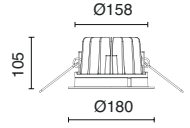

3000K

LED COB 24W 4115lm

□ 1040C-L3124J70-01

4000K

LED COB 24W 4266lm

□ 1040C-L3324J70-01

Alimentateur / Alimentatore

max. 30W 700mA DC

B02N-X3330J-01

Alimentateur / Alimentatore

max. 40W 700mA DC

B02P-X3340JM-01

3000K

LED COB 37W 5925lm

□ 1040D-L3137M90-01

4000K

LED COB 37W 6155lm

□ 1040D-L3337M90-01

Alimentateur / Alimentatore

max. 40W 1050mA DC

B02N-X3340M-01

Alimentateur / Alimentatore

max. 40W 1050mA DC

B02P-X3340JM-01

Finition blanche / Finitura bianca

ON DIP Courant de sortie réglable
1 2 3 4 Corrente di uscita regolabile