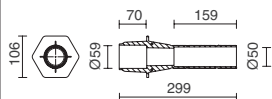

Boîtier d'encastrement
Scatola a filo
A12A-077-01

Anneau en acier inoxydable
Anello in acciaio inox

■ A13A-077-30