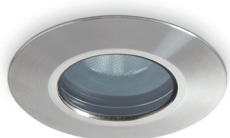

LED COB 3W 350lm 3000K

980A-L0103H-30

Alimentateur / Alimentatore

max. 12W 700mA DC

B02A-X3317J-01

Disponibile in 30°, 45° ou asymétrique
Disponibile a 30°, 45° o asimmetrico

LED COB 4W 534lm 3000K

980B-L0104H-30

Alimentateur / Alimentatore

max. 12W 350mA DC

B02A-X3317H-01

LED COB 6,5W 785lm 3000K

980B-L0106H-30

Alimentateur / Alimentatore

max. 12W 700mA DC

B02A-X3317J-01

Disponibile in 52°
Disponibile in 52°

Finition inox / Finitura inox

p.681

Réglable avec des dispositifs de contrôle spécifiques (alimentateurs p.794)
Regolabile con dispositivi di controllo specifici (alimentatori p.794)