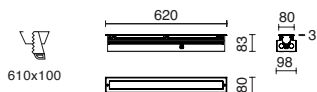

Video

3000K
LED SMD 12W 1740lm

■ 920G-L3112B-30

4000K
LED SMD 12W 1840lm

■ 920G-L3312B-30

LED SMD 24W 2905lm

■ 920M-L3122B-30

LED SMD 24W 3050lm

■ 920M-L3322B-30

■ 920N-L3122B-30

■ 920N-L3322B-30

3000K
LED SMD 24W 3480lm

■ 920H-L3124B-30

4000K
LED SMD 24W 3680lm

■ 920H-L3324B-30

LED SMD 51W 5810lm

■ 920O-L3147B-30

LED SMD 51W 6100lm

■ 920O-L3347B-30

■ 920P-L3147B-30

■ 920P-L3347B-30

Finitura inox / Finitura inox

CONNECTORS p.793