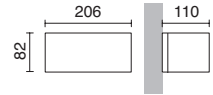

2700K

LED SMD 6W 950lm

- 157C-L3006B-01
- 157C-L3006B-02
- ▒ 157C-L3006B-03
- ▒ 157C-L3006B-04
- 157C-L3006B-91

3000K

LED SMD 8,3W 1500lm

- 157C-L0109B-01
- 157C-L0109B-02
- ▒ 157C-L0109B-03
- ▒ 157C-L0109B-04
- 157C-L0109B-91

4000K

LED COB AC 8,3W 1595lm

- 157C-L0209B-01
- 157C-L0209B-02
- ▒ 157C-L0209B-03
- ▒ 157C-L0209B-04
- 157C-L0209B-91

- 157C-L30RDB-01
- 157C-L30RDB-02
- ▒ 157C-L30RDB-03
- ▒ 157C-L30RDB-04
- 157C-L30RDB-91

- 157C-L01RDB-01
- 157C-L01RDB-02
- ▒ 157C-L01RDB-03
- ▒ 157C-L01RDB-04
- 157C-L01RDB-91

- 157C-L02RDB-01
- 157C-L02RDB-02
- ▒ 157C-L02RDB-03
- ▒ 157C-L02RDB-04
- 157C-L02RDB-91

2700K

2x LED SMD 6W 950lm

- 157D-L30G6B-01
- 157D-L30G6B-02
- ▒ 157D-L30G6B-03
- ▒ 157D-L30G6B-04
- 157D-L30G6B-91

3000K

2x LED SMD 8,3W 1500lm

- 157D-L01G9B-01
- 157D-L01G9B-02
- ▒ 157D-L01G9B-03
- ▒ 157D-L01G9B-04
- 157D-L01G9B-91

4000K

2x LED COB AC 8,3W 1595lm

- 157D-L02G9B-01
- 157D-L02G9B-02
- ▒ 157D-L02G9B-03
- ▒ 157D-L02G9B-04
- 157D-L02G9B-91

- 157D-L30RDB-01
- 157D-L30RDB-02
- ▒ 157D-L30RDB-03
- ▒ 157D-L30RDB-04
- 157D-L30RDB-91

- 157D-L01RDB-01
- 157D-L01RDB-02
- ▒ 157D-L01RDB-03
- ▒ 157D-L01RDB-04
- 157D-L01RDB-91

- 157D-L02RDB-01
- 157D-L02RDB-02
- ▒ 157D-L02RDB-03
- ▒ 157D-L02RDB-04
- 157D-L02RDB-91

Finition blanche, noire, grise, anthracite ou brune cuivre / Finitura bianca, nera, grigio, antracite o marrone rame