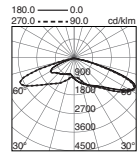

■ 1001A-L3340A90-04

N ■ 1001A-L3340A9D-04

LED SMD **68W** 11800lm

■ 1001A-L3375A90-04

N ■ 1001A-L3375A9D-04

3000K
LED SMD **36W** 5770lm

■ 1001B-L3140A90-04

N ■ 1001B-L3140A9D-04