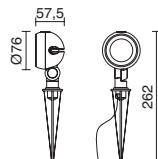

3000K
LED 6W 680lm

4000K
LED 6W 680lm

■ 998A-L3106E-02

■ 998A-L3306E-02

LED 10W 1200lm

LED 10W 1200lm

■ 998B-L3110E-02

■ 998B-L3310E-02