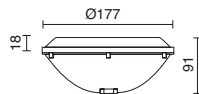

RGB
LED SMD 15W - 23VA

233A-L2415D-04

RGB
LED SMD 27W - 37VA

233A-L2427D-04