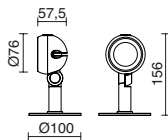

49°

N ■ 922D-L31RDB-04

N ■ 922D-L33RDB-04

49°

Finition anthracite / Finitura antracite

Consulter les options de régulation
Consultare le opzioni di regolazione

3000K
LED 6W 680lm

4000K
LED 6W 680lm