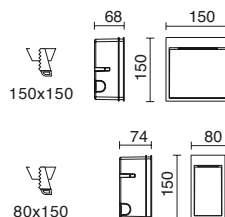

L150

LED SMD 9W 1000lm 3000K

- ☐ 929A-L3109B-01
- ☒ 929A-L3109B-02
- ☒ 929A-L3109B-03
- ☒ 929A-L3109B-90

L80

LED SMD 4,5W 500lm 3000K

- ☐ 929B-L3105B-01
- ☒ 929B-L3105B-02
- ☒ 929B-L3105B-03
- ☒ 929B-L3105B-90

Réflecteur décoratif en option / Riflettore decorativo opzionale

- ☐ A13A-929-01
- ☒ A13A-929-02
- ☒ A13A-929-03
- ☒ A13A-929-47
- ☒ A13A-929-90

- ☐ A13B-929-01
- ☒ A13B-929-02
- ☒ A13B-929-03
- ☒ A13B-929-47
- ☒ A13B-929-90

Finition blanche, noir, gris ou rouille / Finitura bianca, nera, grigio o marrone ruggine

Disponible en 91°
Disponibile in 91°