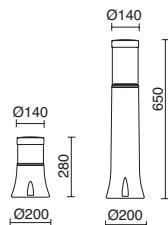

E27 Led/Fluo 11W max.

■ 669C-G05X1A-02

E27 Led/Fluo 11W max.

■ 669D-G05X1A-02

E27 Led/Fluo 23W max.

■ 669A-G05X1A-02

Finition noire / Finitura nera

Lamps p.791