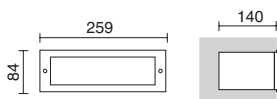

3000K
LED COB 6W 816lm

4000K
LED COB 6W 864lm

■ 018A-L0107B-30

■ 018A-L0207B-30

Finition inox / Finitura inox

SYNA

LED SMD 3W 3000K (☺) + Azul / Blue / Bleu (☹)

■ ● 305A-L9804H-30

LED SMD 3W 300lm 3000K

■ ○ 305B-L0104H-30

Alimentateur / Alimentatore max. 17W (max. 4 unit.) B02A-X3317H-01	110V 240V AC	350mA DC	IP 20
	IN OUT		

Finition inox / Finitura inox