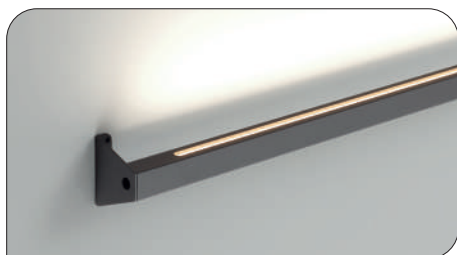

Wall
washers

3000K
LED SMD AC 15W 1500lm

4000K
LED SMD AC 15W 1620lm

■ 1024C-L3115BX0-04

■ 1024C-L3315BX0-04

Connecteur IP67 inclus
Connettore IP67 incluso

ALU (PC MAT)

Finition anthracite / Finitura antracite