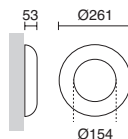

BELT

UNDER WATER LIGHTING

>5700K

LED SMD 16W - 24VA 1485 lm

RGB

LED SMD 27W - 37VA

□ 030A-LO316D-01

□ 030A-LO427D-01

Finition blanche / Finitura bianca

PRAGA

>5700K

LED SMD 16W - 24VA 1485 lm

RGB

LED SMD 27W - 37VA

□ 253A-LO316D-01

□ 253A-LO427D-01

Finition blanche / Finitura bianca

Disponibile en acier inoxydable.
Disponibile in acciaio inox.

Installation dans des piscines en béton.

En fonctionnement, TOUJOURS immergé (jusqu'à 2 m).

Consulter les possibilités d'installation dans les piscines préfabriquées et les piscines avec liner.

1 lampe éclaire 20m2 dans les piscines et non dans les fontaines (hauteur).

Installazione in piscine di cemento.

In funzione SEMPRE sommersi (fino a 2 m).

Consultare le opzioni di installazione in piscine prefabbricate e piscine con liner.

1 lampada illumina 20 m2 nelle piscine e non nelle fontane (altezza).

Disponibile avec lampe V2.
Disponibile con lampada V2.

Disponibile DMX avec lampe V2.
DMX con lampada V2 disponibile.

Alimentateurs / Alimentatori

Max. 350W (160x130x100mm)

Max. 700W (210x140x110mm)

B02I-X33F9D-02

B02I-X33G1D-02

IN OUT