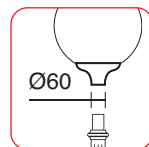

■ 568A-L0235B-04

LED SMD 50W 5785lm

■ 568A-L0250B-04

Finition anthracite / Finitura antracite

MÂTS/PALI

URBAN LIGHTING

- C04A-32-02 (h3000)
- C04B-32-02 (h3500)
- C04C-32-02 (h4000)
- C04D-32-02 (h4500)
- C04E-32-02 (h5000)