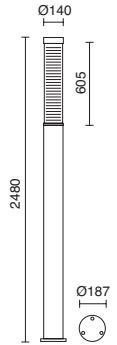

2700K LED SMD 42W 6193lm	3000K LED SMD 42W 6342lm

N ■ 388E-L3036B-04	■ 388E-L3136B-04

N ■ 388E-L30RDB-04	N ■ 388E-L31RDB-04