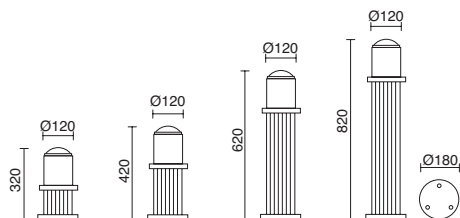

h320

E27 Led/Hal/Fluo 70W max.

- O68A-G05X1A-02
- O68A-G05X1A-04

h420

E27 Led/Hal/Fluo 70W max.

- O68B-G05X1A-02
- O68B-G05X1A-04

h620

E27 Led/Hal/Fluo 70W max.

- O68C-G05X1A-02
- O68C-G05X1A-04

h820

E27 Led/Hal/Fluo 70W max.

- O68D-G05X1A-02
- O68D-G05X1A-04

Finition noire ou anthracite / Finitura nero o antracite

Lamps p.791

Consultez les autres options de finition.
Altre opzioni di finitura disponibili su richiesta.