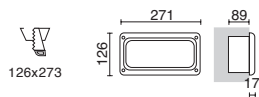

E27 Led/Hal/Fluo 42W max.

□ O63A-G05X1A-01

□ O63B-G05X1A-01

■ O63A-G05X1A-02

■ O63B-G05X1A-02

Finiton blanchehe ou noire / Finitura bianca o nera

Lamps p. 791