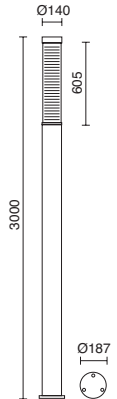

Finition anthracite / Finitura antracite

Disponibile en 4000K / Disponibile in 4000K

Version avec porte d'enregistrement. Voir les disponibilités.
Versione con porta di registrazione. Chiedere la disponibilità.

Disponibile avec diffuseur opale.
Disponibile con diffusore opalino.