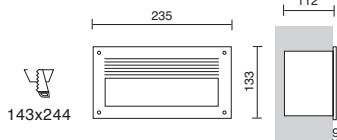

Xalet del Nin, Vilanova i la Geltrú (Barcelona)

261C-

261A-

130x130

143x244

3000K
LED SMD AC 4W 500lm

■ 261C-L0105B-04

LED SMD AC 13W 1710lm