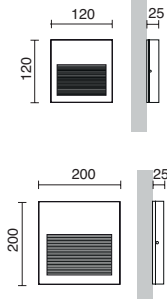

3000K

LED SMD 3W 367lm

■ 580A-LO104B-03

■ 580A-LO104B-04

4000K

LED SMD 3W 389lm

■ 580A-LO204B-03

■ 580A-LO204B-04

LED SMD 9W 1100lm

■ 580B-LO110B-03

■ 580B-LO110B-04

LED SMD 9W 1165lm

■ 580B-LO210B-03

■ 580B-LO210B-04

3000K

LED SMD 3W 367lm

■ 289B-LO104B-03

■ 289B-LO104B-04

4000K

LED SMD 3W 389lm

■ 289B-LO204B-03

■ 289B-LO204B-04

LED SMD 9W 1100lm

■ 289C-LO110B-03

■ 289C-LO110B-04

LED SMD 9W 1165lm

■ 289C-LO210B-03

■ 289C-LO210B-04

Finition grise ou anthracite / Finitura grigia o antracite